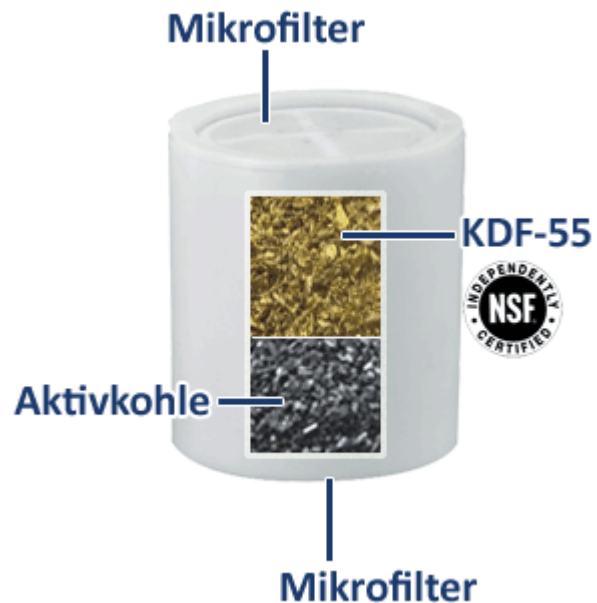

## Infoblatt zum Duschfilter KDF 55

Der Duschfilter enthält eine hochqualitative Mischung aus KDF-55 (patentiert in den USA und zertifiziert von der dortigen National Science Foundation) und Aktivkohle. Gewöhnlich enthalten die üblichen auf dem Markt erhältlichen Duschfilter, die mit dieser Technologie arbeiten, eine minderwertige Mischung aus 75% Aktivkohle und 25% KDF-55, um die Kosten niedrig zu halten. Dies führt zu einem Duschfilter von geringerer Qualität und kürzerer Lebensdauer.

Unser Duschfilter enthält eine hochwertigere Mischung aus jeweils 50% KDF-55 und Aktivkohle. Die Erhöhung des KDF-55-Anteils führt zu den folgenden Verbesserungen:

- ⇒ **Höhere Reduzierung des Chloranteils**
- ⇒ **Bessere Entfernung von Bakterien**
- ⇒ **Länger haltende Kartuschen**
- ⇒ **Bessere Entfernung von Schwermetallen**
- ⇒ **Bessere Kalkbeseitigung**

### Innere Struktur des Filters

Vierstufige, speziell angefertigte Ersatzfilterkartuschen. Der Filter wird mit einer installierten Kartusche geliefert, jede besteht aus einem vierstufigen Filtrationssystem.

#### ⇒ Stufe 2 – von der amerikanischen National Science Foundation zertifiziertes KDF-55:

Dieser Teil besteht zu 50% aus dem Filtrationsmittel KDF-55, das von der National Science Foundation zertifiziert ist. Sie können weitere Informationen über dieses Mittel auf unserer Seite über die wissenschaftlichen Aspekte von Duschfiltern finden. KDF-55 beseitigt zum Beispiel Chlor, Bakterien, Pilze, Schwermetalle, Radon, Eisen und weitere Schadstoffe.